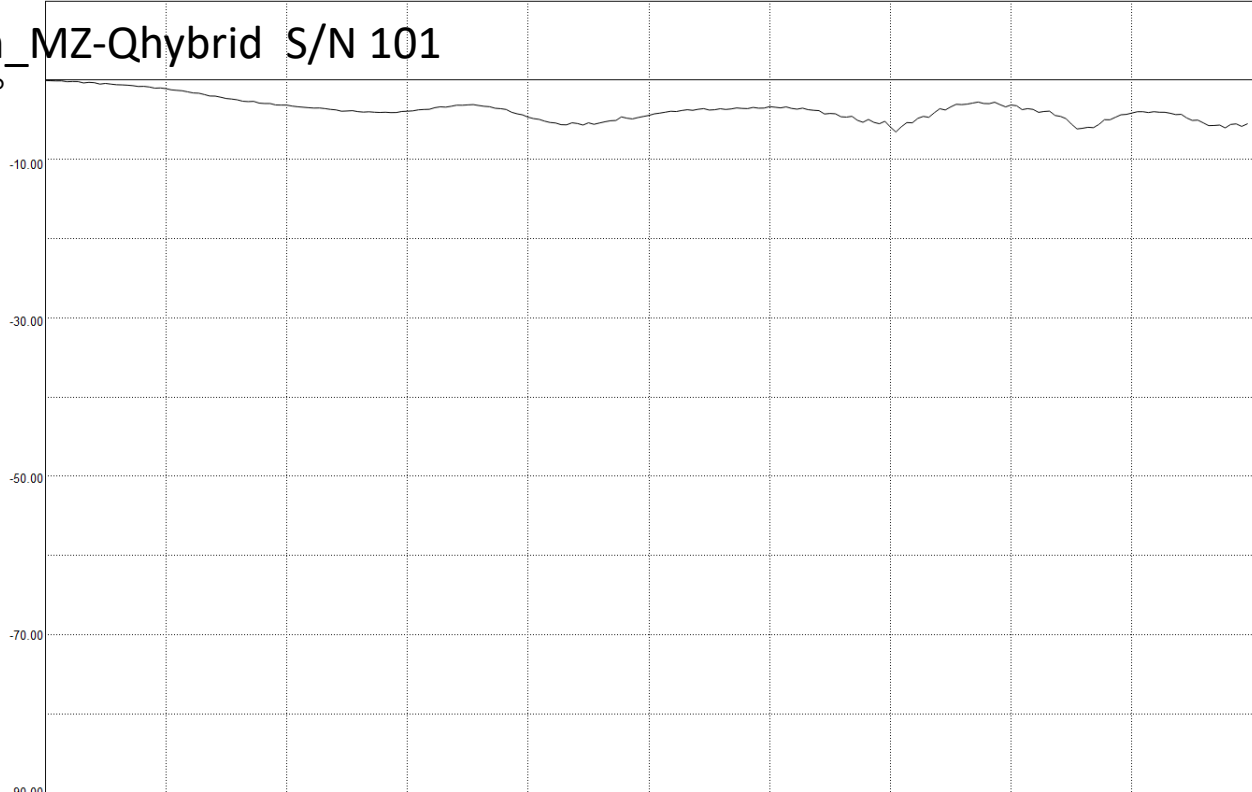

Ref 10.00 dB
Div 10.0

Step 20.000000 MHz
Atten --

VBW --

Radiun_MZ-Qhybrid S/N 101 sum-0°

220 pts in 491 ms
2021/10/17 18:10:30

Ref 10.00 dB
Div 10.0

Step 20.000000 MHz
Atten --

VBW --